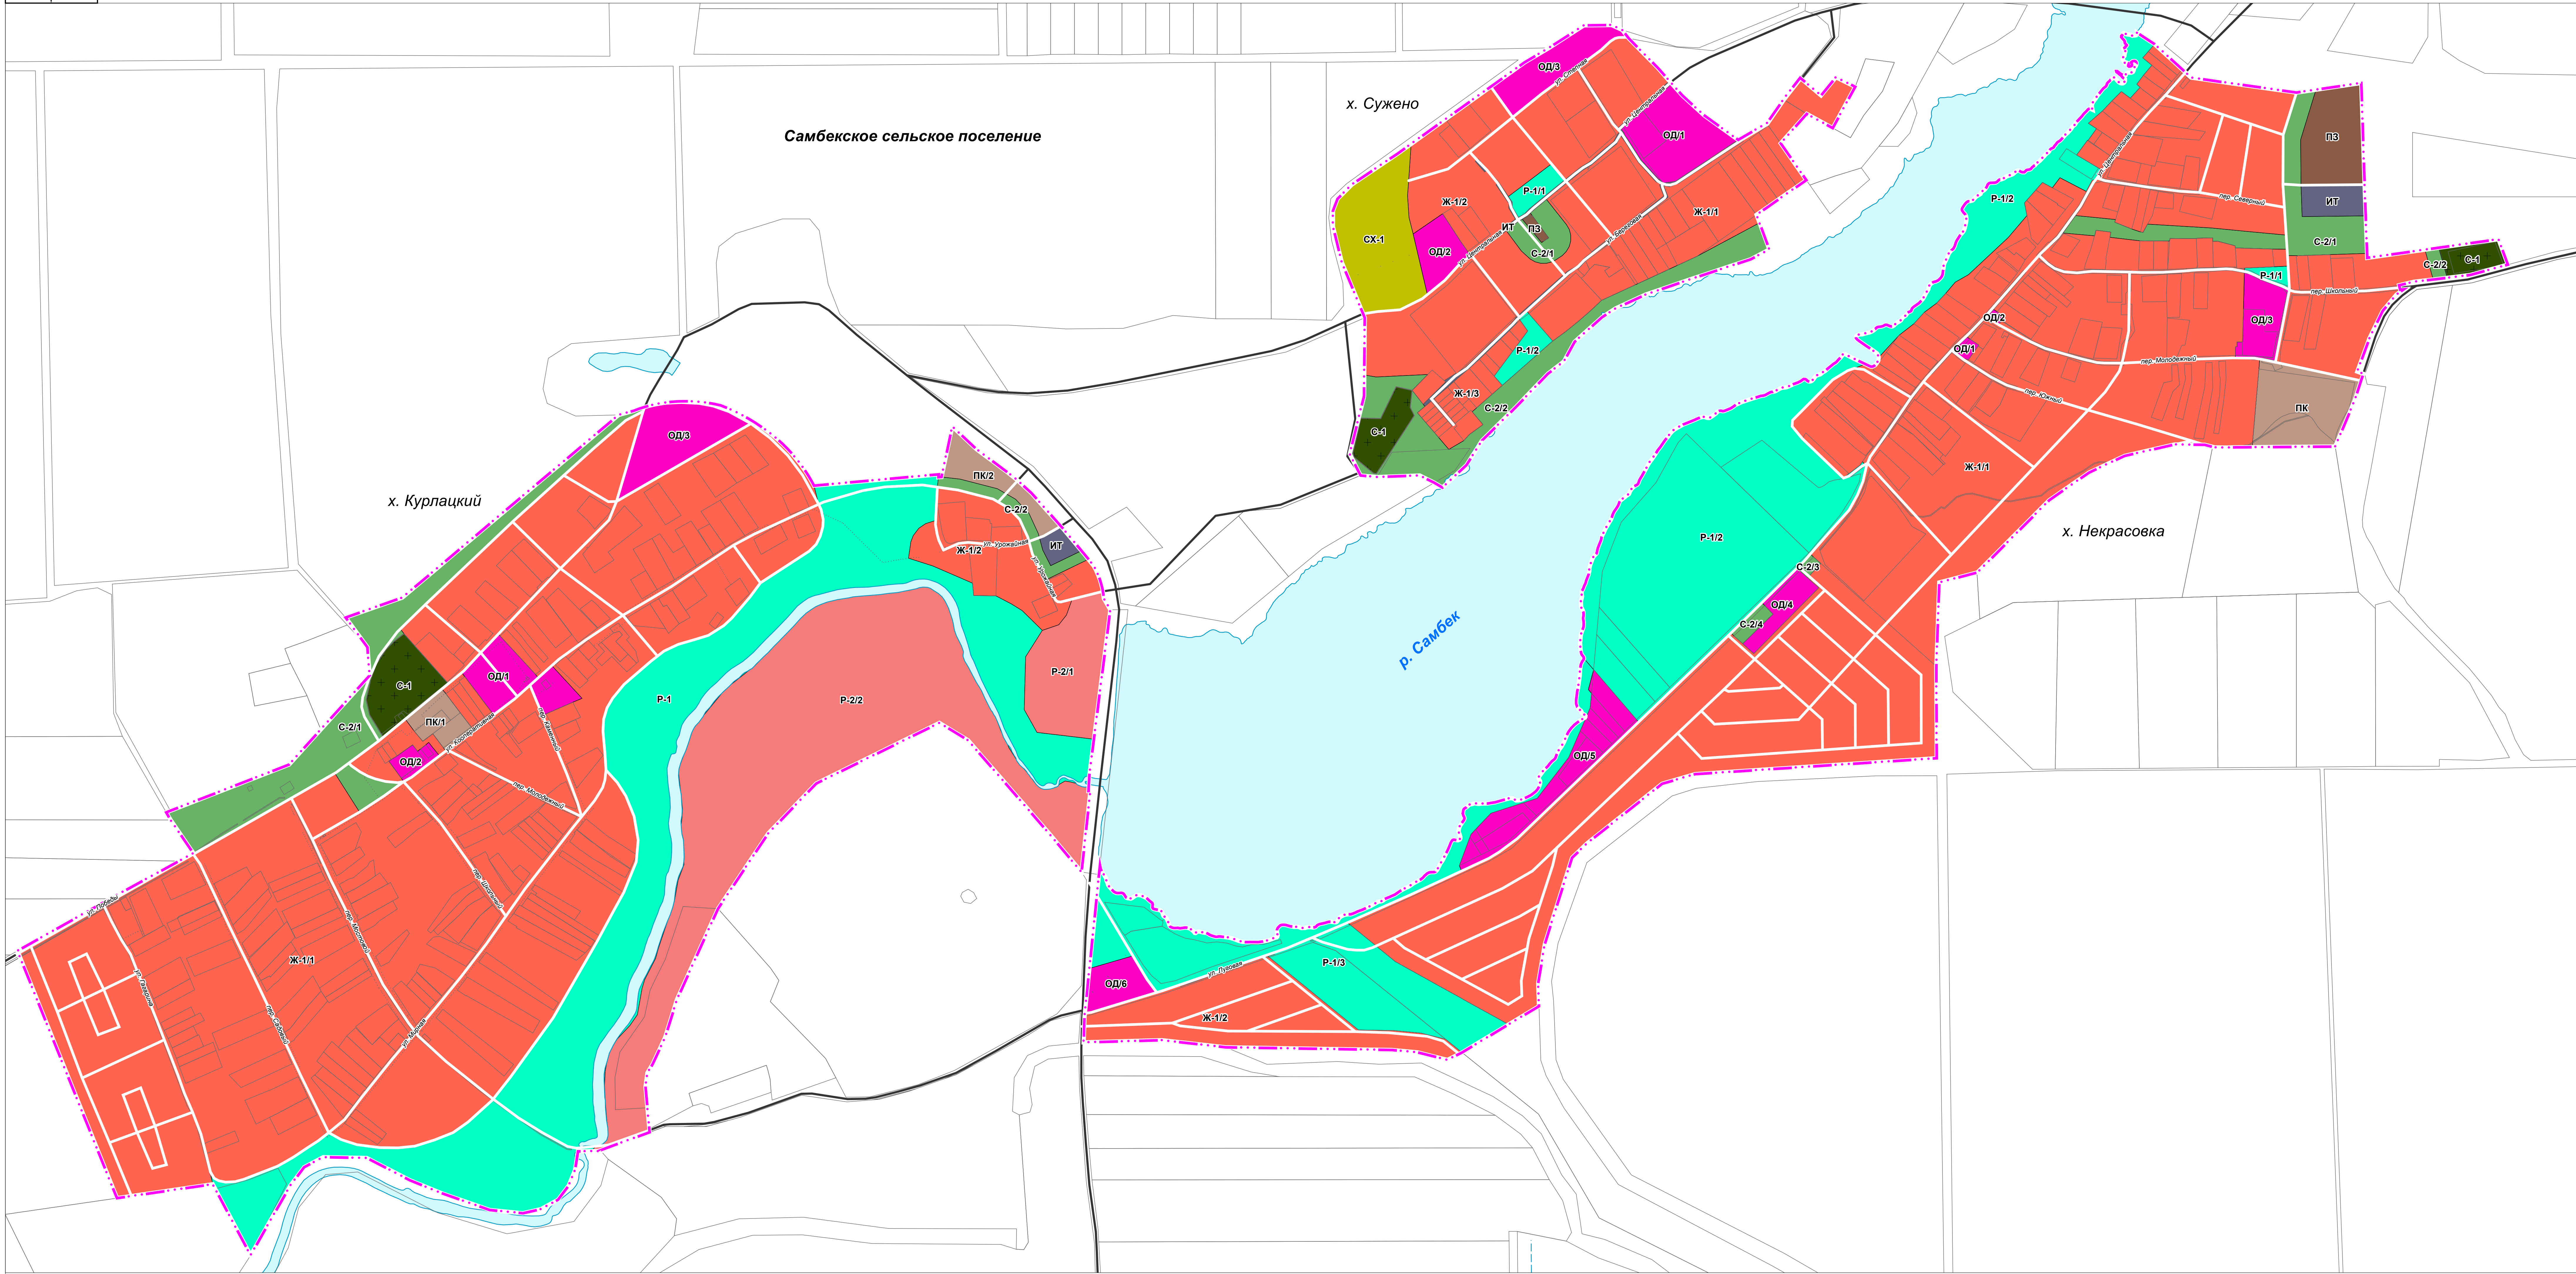

# Карта границ территориальных зон х. Курлацкий, х. Сужено и х. Некрасовка М 1:5000

## Условные обозначения

Границы субъектов Российской Федерации, муниципальных образований, населенных пунктов:

- Самбекского сельского поселения
- Населенных пунктов

## Территориальные зоны:

- Ж-1 - Зона застройки индивидуальными жилыми домами
- ОД - Зона общественно-деловой застройки
- ПК - Коммунально-складская зона
- ПЗ - Производственная зона
- ИТ - Зона инженерной и транспортной инфраструктуры
- СХ-1 - Зона сельскохозяйственного использования
- Р-1 - Зона рекреационного назначения
- Р-2 - Зона размещения объектов отдыха, физкультуры и спорта
- С-1 - Зона кладбищ
- С-2 - Зона зеленых насаждений специального назначения

					МК-120			
					Внесение изменений в Правила землепользования и застройки Самбекского сельского поселения Неглинского района Ростовской области			
Изм.	Кол.ч.	Лист	№ док.	Подп.	Дата	Стр.	Лист	Листов
Разработчик						ПЗЗ	3	
Проверил						Правила землепользования и застройки		
Нач. отдела						Карта границ территориальных зон х. Курлацкий, х. Сужено и х. Некрасовка М 1:5000		
Зав. группы						Общество с ограниченной ответственностью «Детум Групп»		
Исполн.						г. Ростов-на-Дону		
Гип								