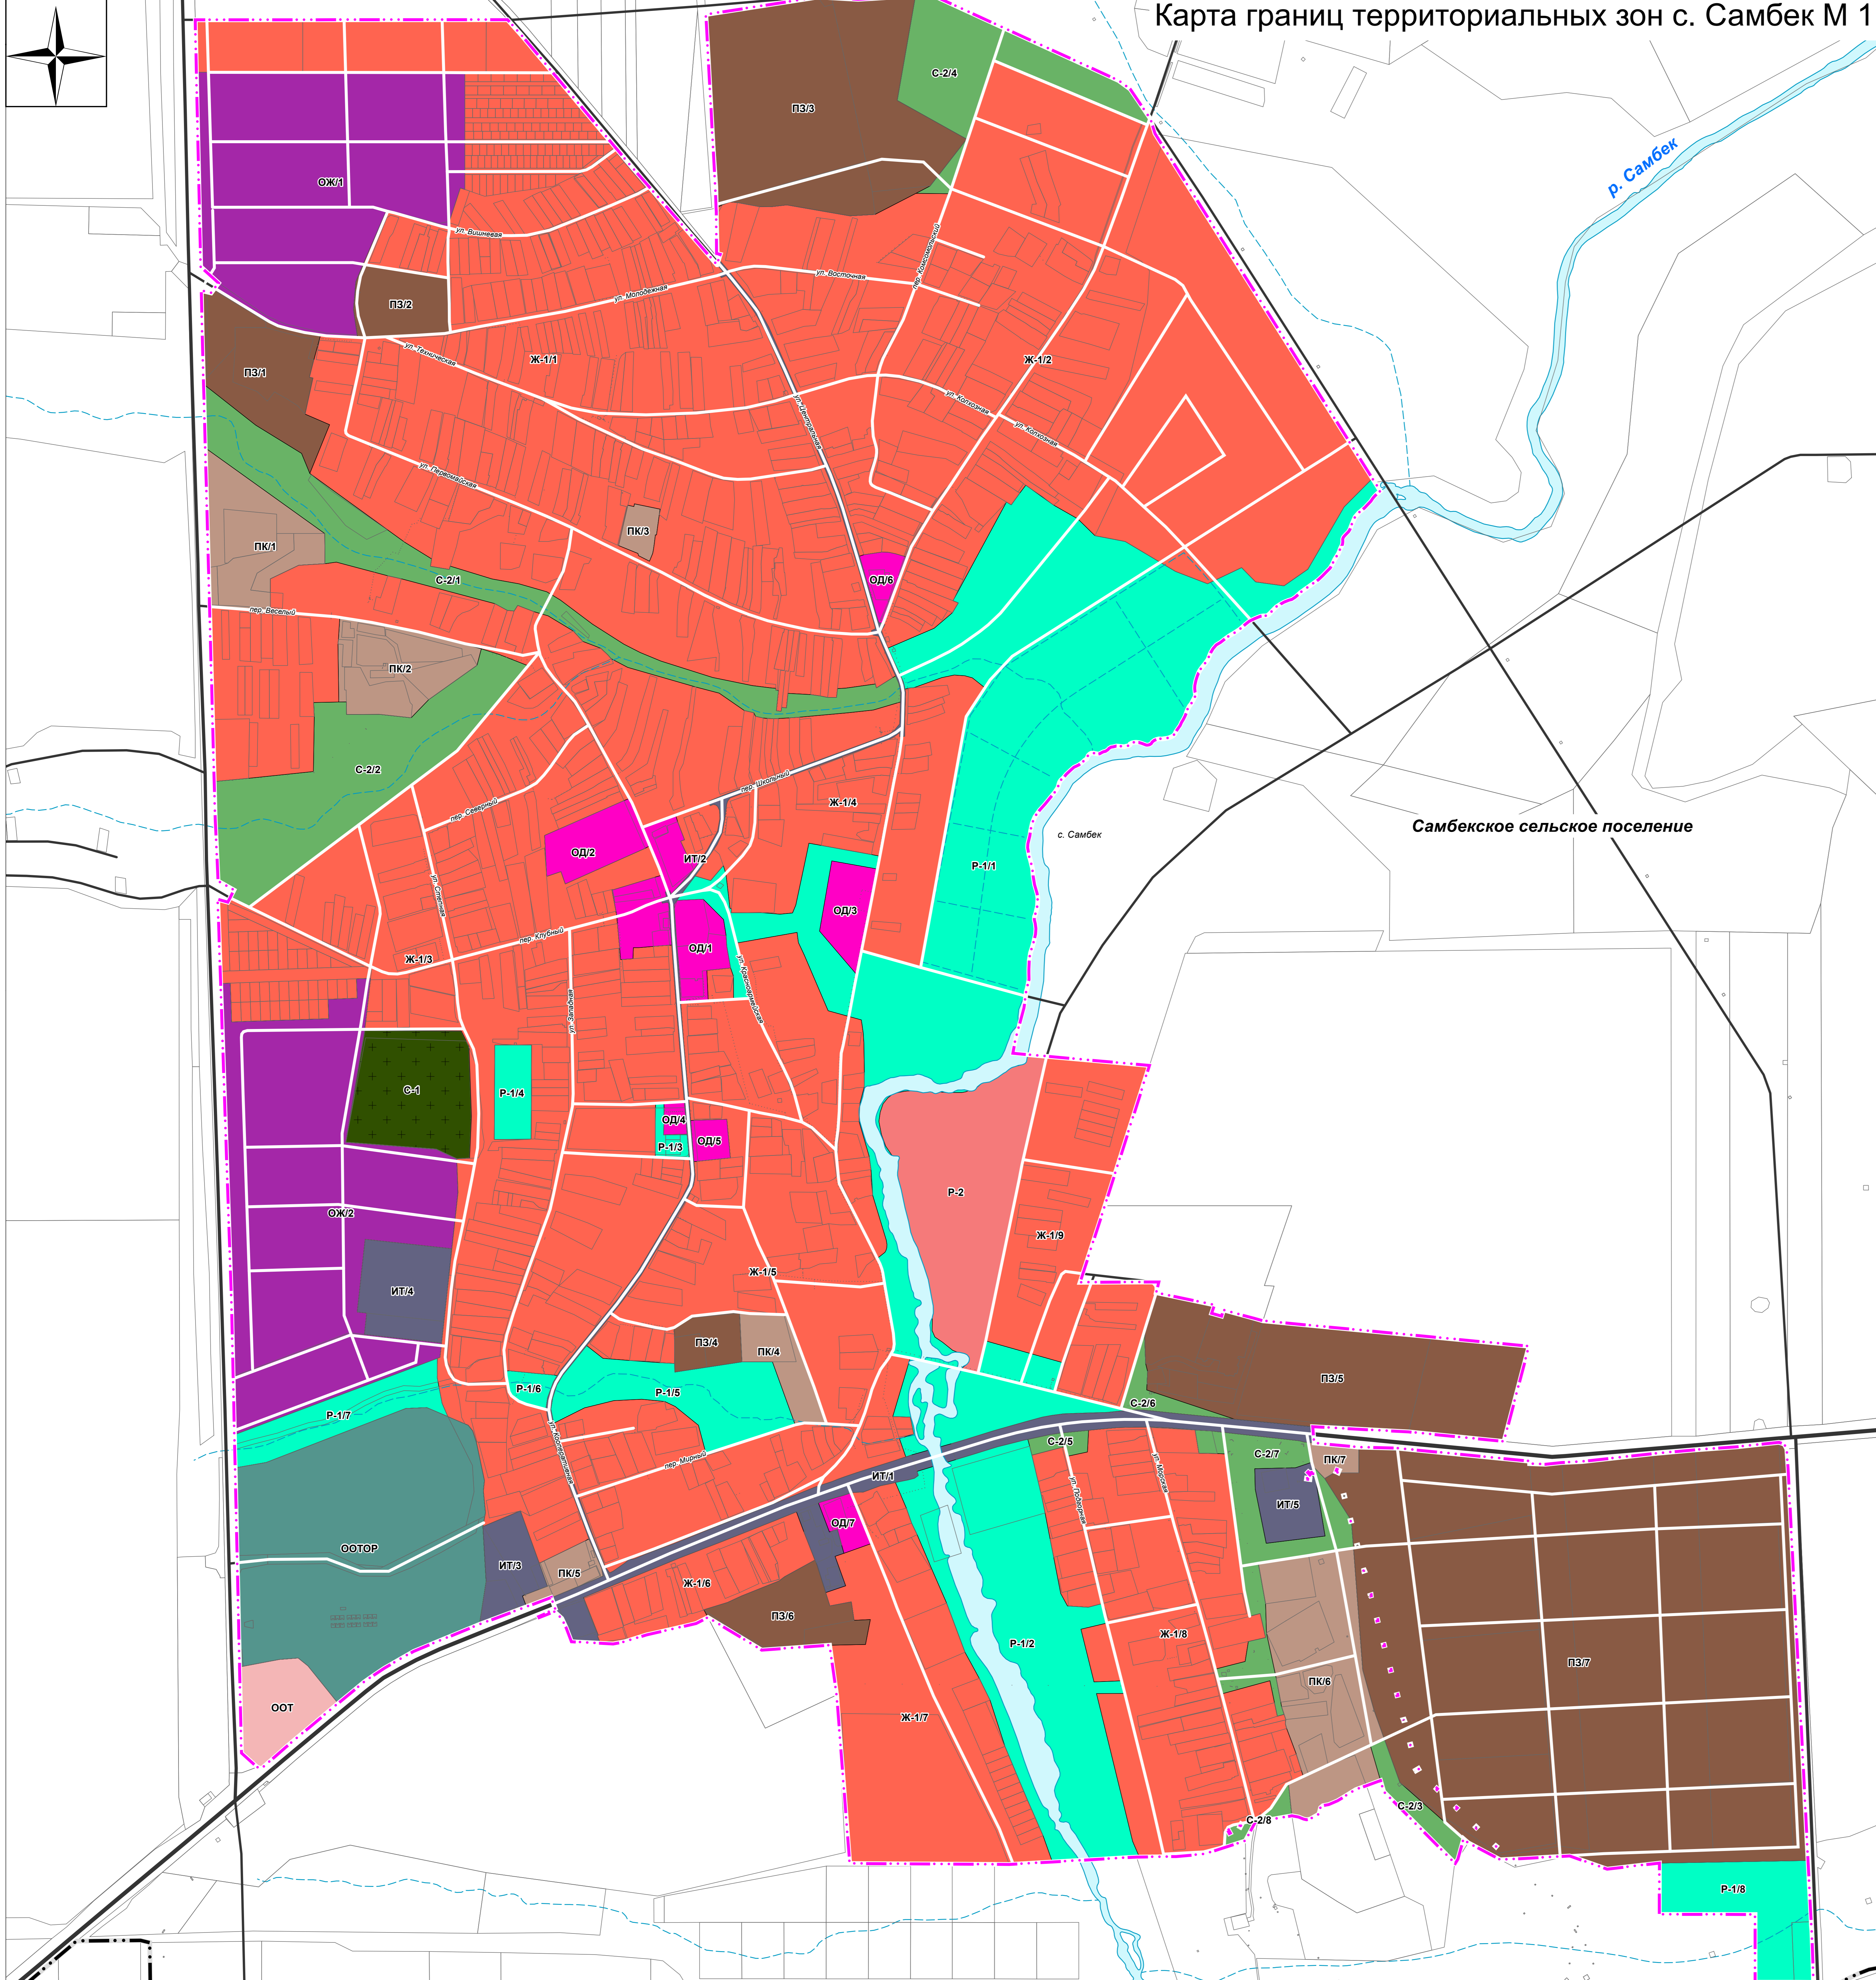

# Карта границ территориальных зон с. Самбек М 1:5000

## Условные обозначения

Границы субъектов Российской Федерации, муниципальных образований, населенных пунктов:

- Самбекского сельского поселения
- с. Самбек

## Территориальные зоны:

- Ж-1 - Зона застройки индивидуальными жилыми домами
- ОЖ - Зона многофункциональной застройки
- ОД - Зона общественно-деловой застройки
- ПК - Коммунально-складская зона
- ПЗ - Производственная зона
- ИТ - Зона инженерной и транспортной инфраструктуры
- Р-1 - Зона рекреационного назначения
- Р-2 - Зона размещения объектов отдыха, физкультуры и спорта
- ООТ - Зона особо охраняемых территорий и объектов
- ООТОР - Зона особо охраняемых территорий общественно-рекреационного назначения
- С-1 - Зона кладбищ
- С-2 - Зона зеленых насаждений специального назначения

Самбекское сельское поселение

с. Самбек

					МК-120			
					Внесение изменений в Правила землепользования и застройки Самбекского сельского поселения Некильинского района Ростовской области			
Изм.	Кол.уч.	Лист	№ док.	Подп.	Дата	Стр.	Лист	Листов
Разр.						ПЗЗ	2	
Проверил						Правила землепользования и застройки		
Нач. отдела						Область с ограниченной ответственностью		
Зав. группы						«Детум Групп»		
№ докум.						Ростов-на-Дону		
Исполн.								
ГПП								
						Карта границ территориальных зон с. Самбек М 1:5000		